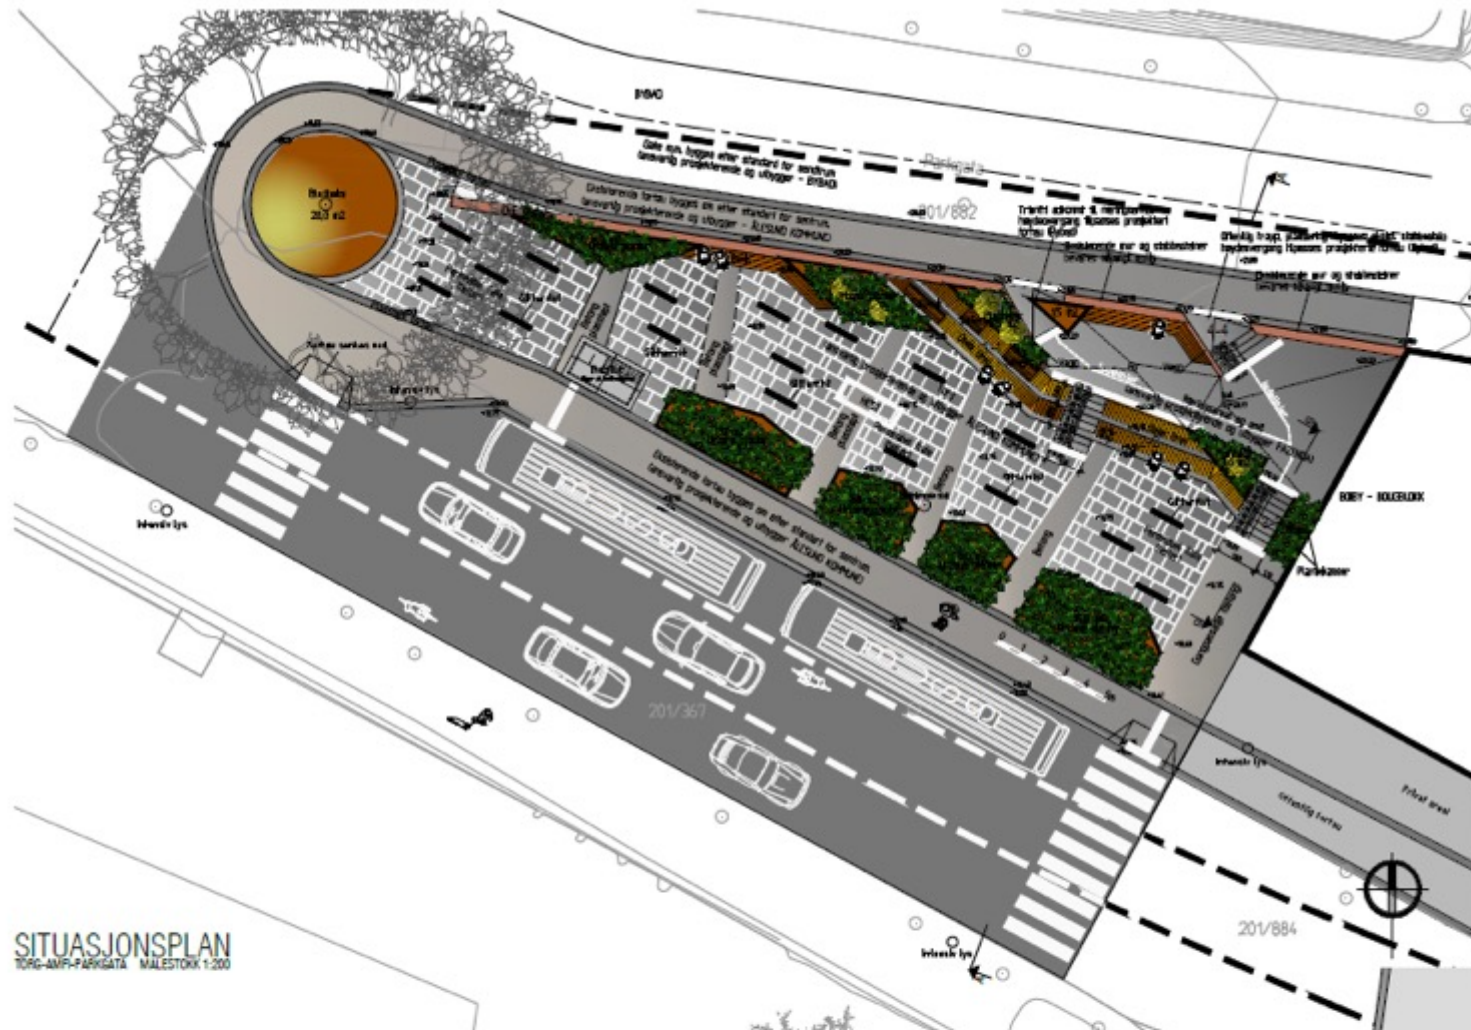

Nedre Utstillingsplass – Amfi, torg og park

OPPGRADERING AV BYROM

PARKEN 2018

Nedre Utstillingsplass – Amfi, torg og park

PROSJEKTERING, SAMORDNING ... 2019/2020

SKISSER

SITUASJONSPLAN
TORG-AMFI-PARKGATA MÅLESTOKK 1:200

SNITT B-B
TORG-AMFI-PARKGATA MÅLESTOKK 1:200

SNITT A-A
TORG-AMFI-PARKGATA MÅLESTOKK 1:200

DETALJ 1-1
TORG-AMFI-PLANTEKAR-RAMPE MOT PARKGATA MÅLESTOKK 1:50

ENDELIG VERSJON

SITUASJONSPLAN
TORG-AMFI-PARKGATA MÅLSTOKK 1:100

ENDELIG VERSJON

FLYTENDE KONSTRUKSJON

Nedre Utstillingsplass – Amfi, torg og park

UTBYGGING... 2021/2021

AMFI OG ØSTRE DEL

Nedre Utstillingsplass – Amfi, torg og park

UTBYGGING... 2021/2021

JORD , BARK, FUNDAMENTER,