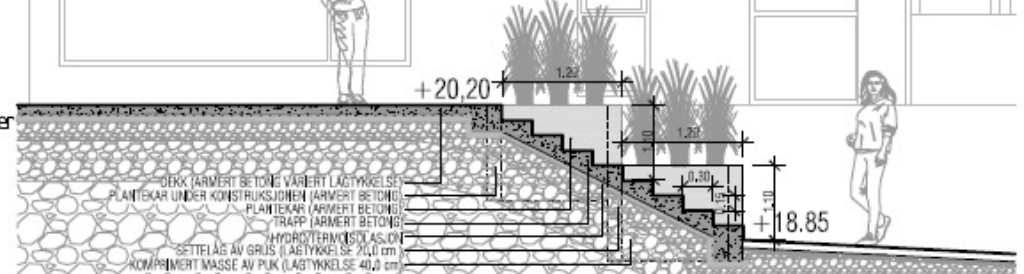

DETALJ 3-3
NÆRINGSAREAL-TRAPP-GANGPASSASJE MÅLSTOKK 1:50