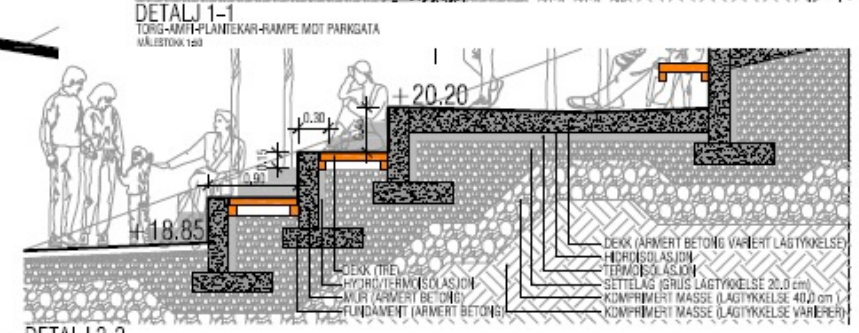

BOBY - BOLIGBLOKK
TORG-AMFI-NÆRINGSAREAL MÅLSTOKK 1:50