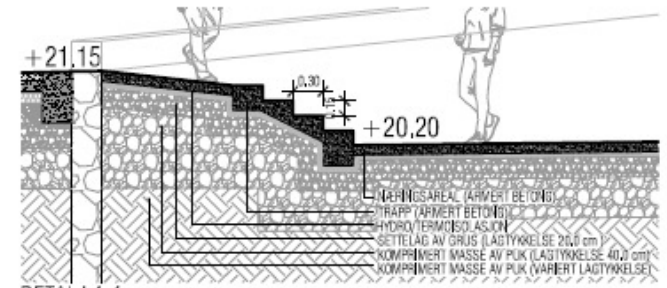

DETALJ 4-4
TORG-AMFI-PLANTEKAR-RAMPE MOT PARKGATA MÅLSTOKK 1:50

ENDELIG VERSJON