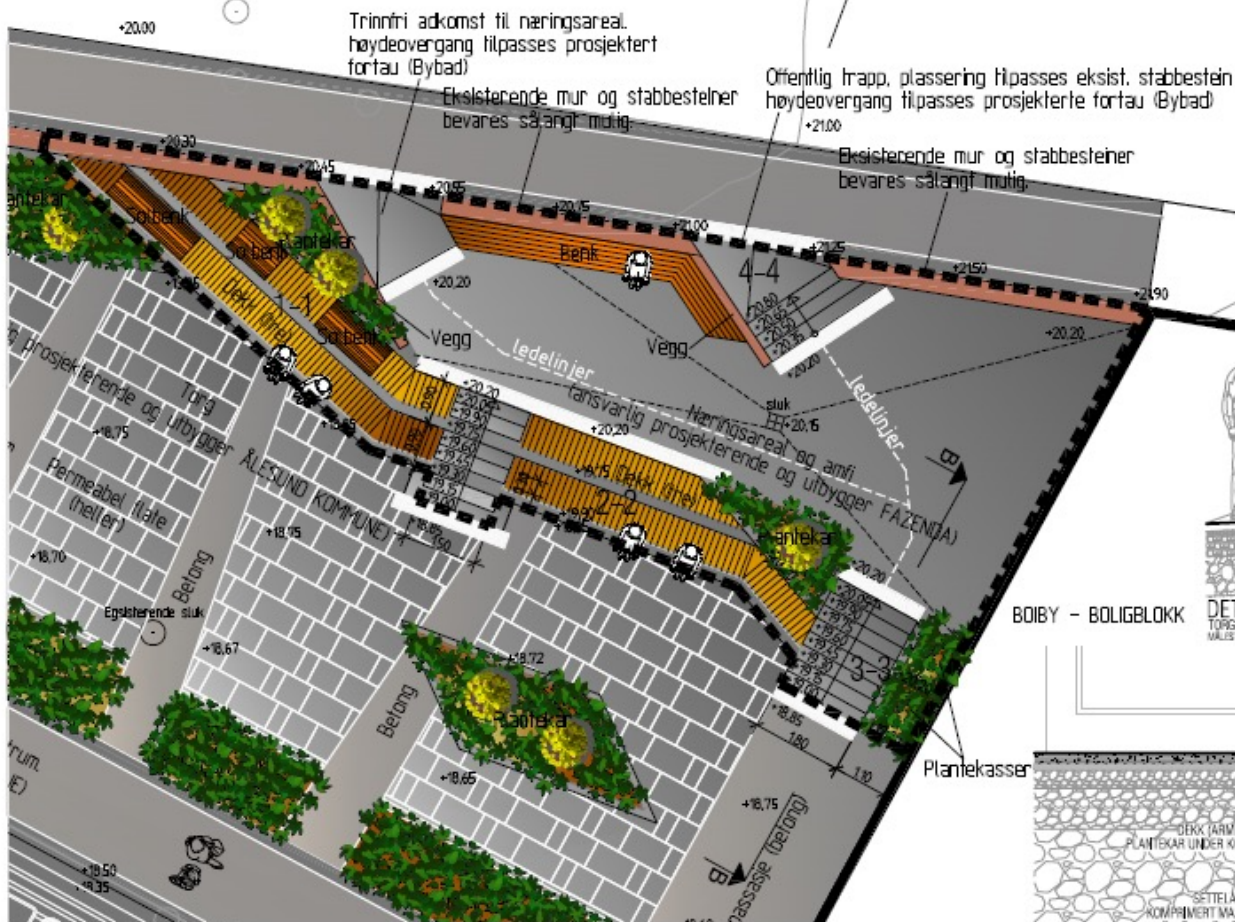

Nedre Utstillingsplass – Amfi, torg og park

OPPGRADERING AV BYROM

PARKEN 2018

Nedre Utstillingsplass – Amfi, torg og park

PROSJEKTERING, SAMORDNING ... 2019/2020

SKISSER

SITUASJONSPLAN
TORG-AMFI-PARKGATA MÅLESTOKK 1:200

SNITT B-B
TORG-AMFI-PARKGATA MÅLESTOKK 1:200

SNITT A-A
TORG-AMFI-PARKGATA MÅLESTOKK 1:200

DETALJ 1-1
TORG-AMFI-PLANTEKAR-RAMPE MOT PARKGATA MÅLESTOKK 1:50

ENDELIG VERSJON

SITUASJONSPLAN
TORG-AMFI-PARKGATA MÅLSTOKK 1:100

SNITT B-B
TORG-AMFI-PARKGATA MÅLSTOKK 1:500

BOBY - BOLIGBLOKK
TORG-AMFI-NÆRINGSAREAL MÅLSTOKK 1:50

DETALJ 3-3
NÆRINGSAREAL-TRAPP-GANGPASSASJE MÅLSTOKK 1:50

DETALJ 4-4
TORG-AMFI-PLANTEKAR-RAMPE MOT PARKGATA MÅLSTOKK 1:50

ENDELIG VERSJON

FLYTENDE KONSTRUKSJON

Nedre Utstillingsplass – Amfi, torg og park

UTBYGGING... 2021/2021

AMFI OG ØSTRE DEL

Nedre Utstillingsplass – Amfi, torg og park

UTBYGGING... 2021/2021

JORD , BARK, FUNDAMENTER,