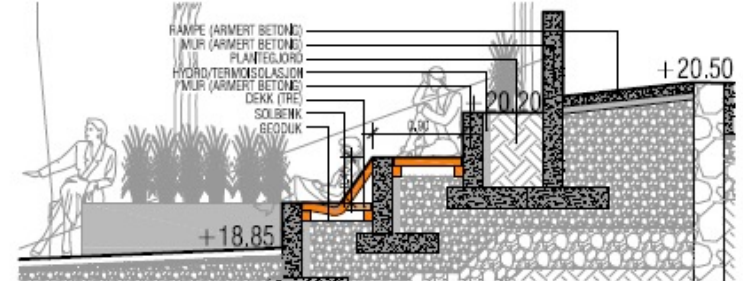

BOBY - BOLIGBLOKK
TORG-AMFI-NÆRINGSAREAL MÅLSTOKK 1:50