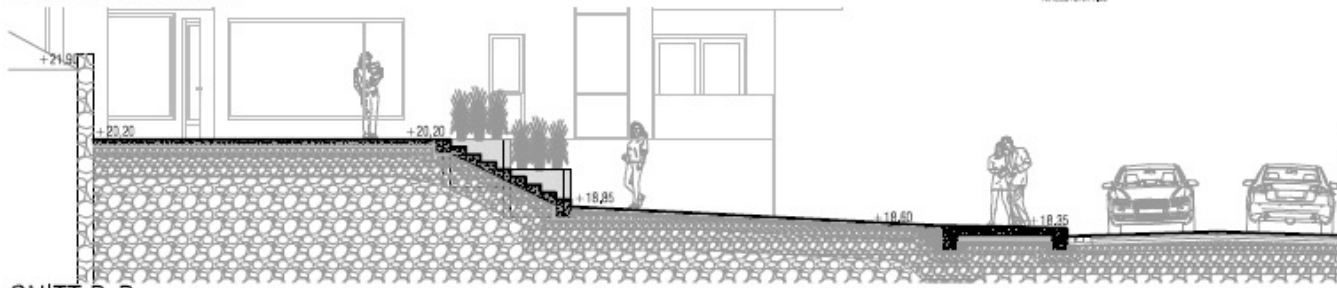

SNITT B-B
TORG-AMFI-PARKGATA MÅLESTOKK 1:200

SNITT A-A
TORG-AMFI-PARKGATA MÅLESTOKK 1:200

DETALJ 1-1
TORG-AMFI-PLANTEKAR-RAMPE MOT PARKGATA MÅLESTOKK 1:50

ENDELIG VERSJON

SITUASJONSPLAN
TORG-AMFI-PARKGATA MÅLSTOKK 1:100