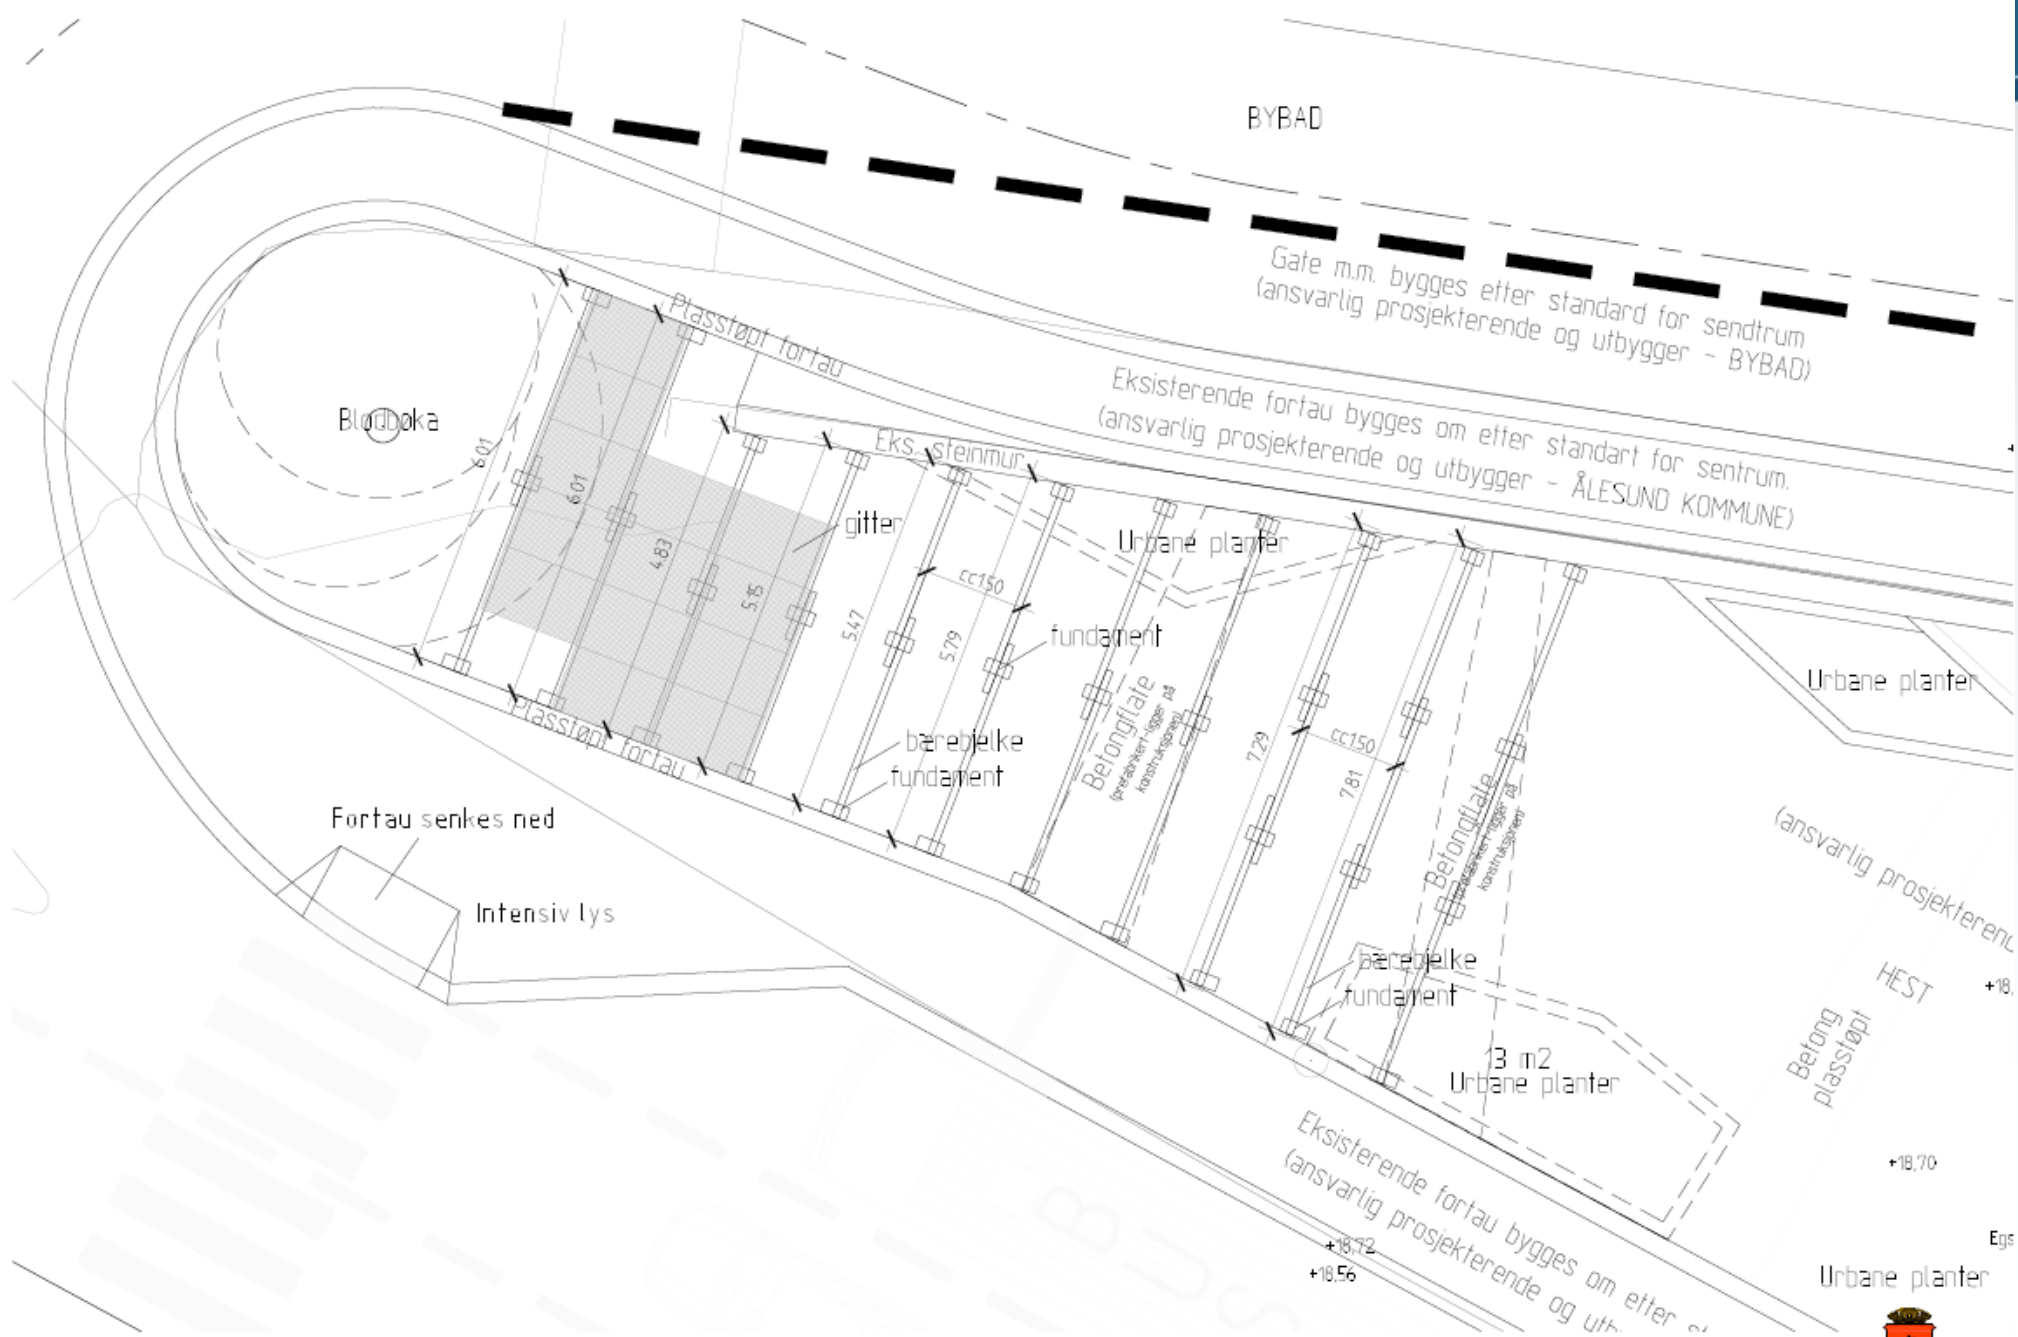

SNITT B-B
TORG-AMFI-PARKGATA MÅLESTOKK 1:200

SNITT A-A
TORG-AMFI-PARKGATA MÅLESTOKK 1:200

DETALJ 1-1
TORG-AMFI-PLANTEKAR-RAMPE MOT PARKGATA MÅLESTOKK 1:50

ENDELIG VERSJON

SITUASJONSPLAN
TORG-AMFI-PARKGATA MÅLSTOKK 1:100

SNITT B-B
TORG-AMFI-PARKGATA MÅLSTOKK 1:500

BOBY - BOLIGBLOKK
TORG-AMFI-NÆRINGSAREAL MÅLSTOKK 1:50

DETALJ 3-3
NÆRINGSAREAL-TRAPP-GANGPASSASJE MÅLSTOKK 1:50

DETALJ 4-4
TORG-AMFI-PLANTEKAR-RAMPE MOT PARKGATA MÅLSTOKK 1:50

ENDELIG VERSJON

FLYTENDE KONSTRUKSJON

Nedre Utstillingsplass – Amfi, torg og park

UTBYGGING... 2021/2021

AMFI OG ØSTRE DEL

Nedre Utstillingsplass – Amfi, torg og park

UTBYGGING... 2021/2021

JORD , BARK, FUNDAMENTER,